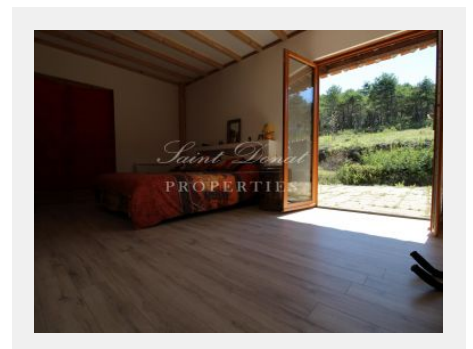

2389245
490,000 €
La Martre
5 rooms

www.saintdonatproperties.com

SAINT DONAT PROPERTIES
Golf de Saint Donat
270 route de Cannes
06130 Grasse - France
Phone : +33 (0)4 93 36 70 75
contact@saintdonatproperties.com